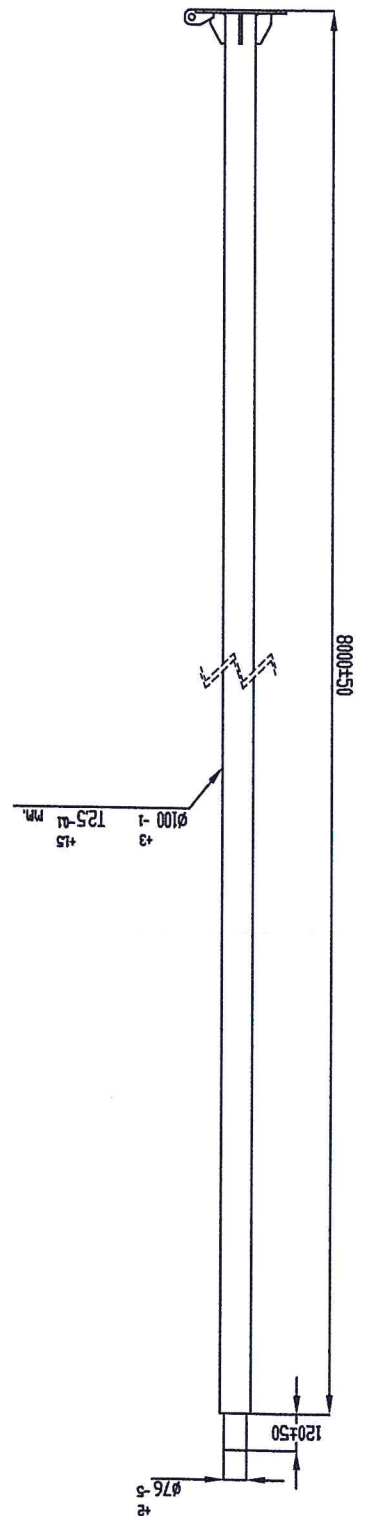

## โครงการ

พัฒนาแหล่งท่องเที่ยววัดโสมสิริวัฒนาราม  
โดยการติดตั้งชุดเสาไฟถนนโคมไฟแอลอีดีพลังงานแสงอาทิตย์ แบบประกอบในชุดเดียวกัน  
ตามบัญชีนวัตกรรมไทย จำนวน 120 ชุด  
องค์การบริหารส่วนตำบลทุ่งหลวง ตำบลทุ่งหลวง อำเภอละม่อม จังหวัดชุมพร

สถานที่ดำเนินการ

สายทาง ขพ.2021 วัดโสมสิริวัฒนาราม ม.5 ต.ทุ่งหลวง อ.ละม่อม จ.ชุมพร

609

บริษัท อุตสาหกรรมพลาสติก จำกัด

M09

ផ្លូវការណាមួយដែលបានកាត់កាត់កាត់កាត់កាត់កាត់

บริษัท อุตสาหกรรม...

แบบ B ใช้กับพื้นที่หลายช่องทาง , หรือพื้นที่ราบปกติ

แบบ C ไม้พุ่ม

ไม้พุ่ม M18-0.25mm P2.5  
 ความยาว 90mm (JIS B1180)  
 สลักเกลียว 10x3/4"x4  
 สลักเกลียว M18  
 สลักเกลียว M18  
 สลักเกลียว M18  
 สลักเกลียว M18