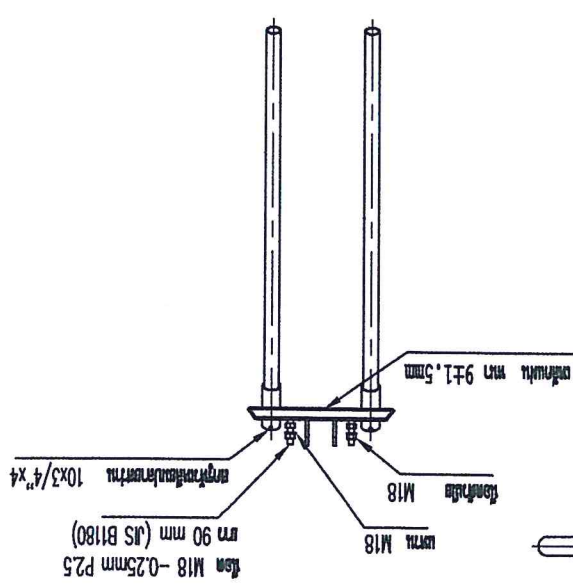

สถานที่ดำเนินการ

สายทาง ขพ.2021 วัดโสมสิริวัฒนาราม ม.5 ต.ทุ่งหลวง อ.ละม่อม จ.ชุมพร

609

บริษัท อุตสาหกรรมพลาสติก จำกัด

M09

ផ្លូវការណាមួយដែលបានកាត់កាត់កាត់កាត់កាត់កាត់

บริษัท อุตสาหกรรม...

แบบ B ใช้กับพื้นที่หลายช่องทาง , หรือพื้นที่ราบปกติ

แบบ C ไม้พุ่ม

ไม้พุ่ม M18-0.25mm P2.5  
 ความยาว 90mm (JIS B1180)  
 สลักเกลียว 10x3/4"x4  
 สลักเกลียว M18  
 สลักเกลียว M18  
 สลักเกลียว M18  
 สลักเกลียว M18