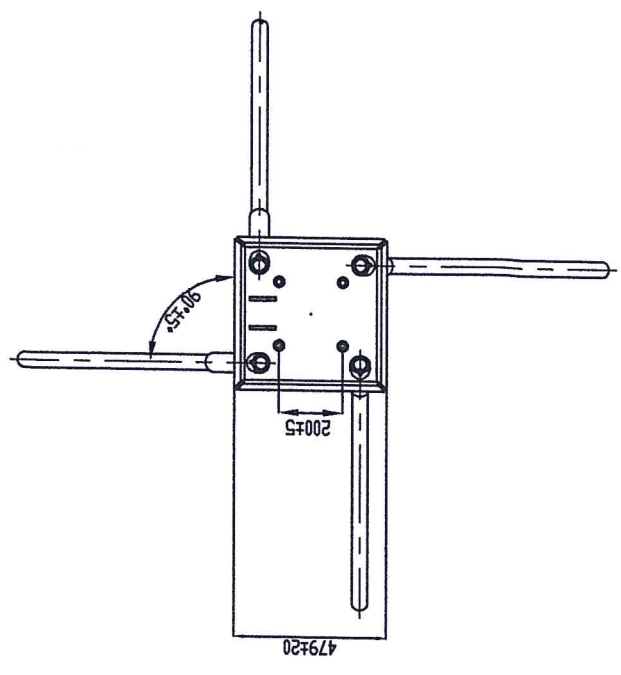

สถานที่ดำเนินการ

สายทาง ขพ.2021 วัดโสมสิริวัฒนาราม ม.5 ต.ทุ่งหลวง อ.ละม่อม จ.ชุมพร

609

บริษัท อุตสาหกรรมพลาสติก จำกัด

M09

ផ្លូវការណាមួយដែលបានកាត់កាត់កាត់កាត់កាត់កាត់

บริษัท อุตสาหกรรม...

แบบ B ใช้กับพื้นที่หลายช่องทาง , หรือพื้นที่ราบปกติ

แบบ C ไม้พุ่ม

ไม้พุ่ม M18-0.25mm P2.5  
 ความยาว 90mm (JIS B1180)  
 สลักเกลียว 10x3/4"x4  
 สลักเกลียว M18  
 สลักเกลียว M18  
 สลักเกลียว M18  
 สลักเกลียว M18