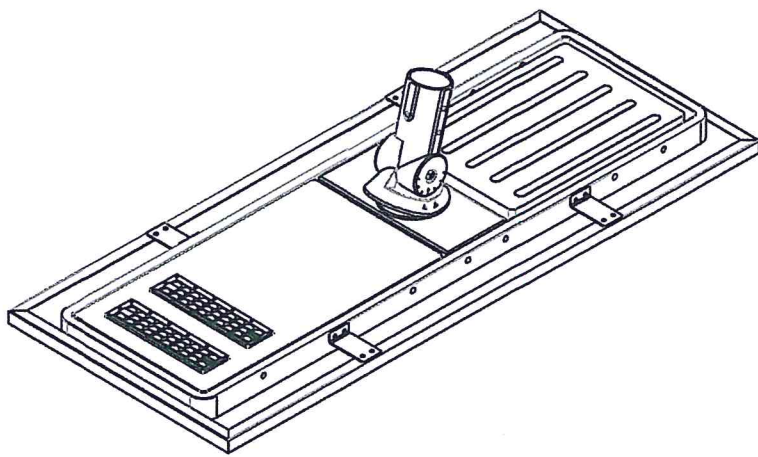

## โครงการ

พัฒนาแหล่งท่องเที่ยววัดโสมสิริวัฒนาราม  
โดยการติดตั้งชุดเสาไฟถนนโคมไฟแอลอีดีพลังงานแสงอาทิตย์ แบบประกอบในชุดเดียวกัน  
ตามบัญชีนวัตกรรมไทย จำนวน 120 ชุด  
องค์การบริหารส่วนตำบลทุ่งหลวง ตำบลทุ่งหลวง อำเภอละม่อม จังหวัดชุมพร

สถานที่ดำเนินการ

สายทาง ขพ.2021 วัดโสมสิริวัฒนาราม ม.5 ต.ทุ่งหลวง อ.ละม่อม จ.ชุมพร

609

บริษัท อุตสาหกรรมพลาสติก จำกัด

M09

ផ្លូវការណាមួយដែលបានកាត់កាត់កាត់កាត់កាត់កាត់

บริษัท อุตสาหกรรม...

แบบ B ใช้กับพื้นที่หลายช่องทาง , หรือพื้นที่ราบปกติ

แบบ C ไม้พุ่ม

ไม้พุ่ม M18-0.25mm P2.5  
 ความยาว 90mm (JIS B1180)  
 สลักเกลียว 10x3/4"x4  
 สลักเกลียว M18  
 สลักเกลียว M18  
 สลักเกลียว M18  
 สลักเกลียว M18