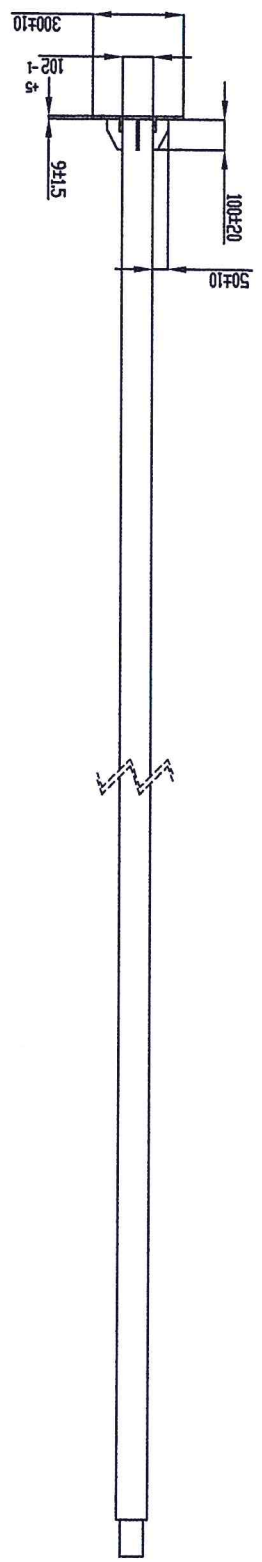

## โครงการ

พัฒนาแหล่งท่องเที่ยววัดโสมสิริวัฒนาราม  
โดยการติดตั้งชุดเสาไฟถนนโคมไฟแอลอีดีพลังงานแสงอาทิตย์ แบบประกอบในชุดเดียวกัน  
ตามบัญชีนวัตกรรมไทย จำนวน 120 ชุด  
องค์การบริหารส่วนตำบลทุ่งหลวง ตำบลทุ่งหลวง อำเภอละม่อม จังหวัดชุมพร

สถานที่ดำเนินการ

สายทาง ขพ.2021 วัดโสมสิริวัฒนาราม ม.5 ต.ทุ่งหลวง อ.ละม่อม จ.ชุมพร

609

บริษัท อุตสาหกรรมพลาสติก จำกัด

M09

ផ្លូវការណាមួយដែលបានកាត់កាត់កាត់កាត់កាត់កាត់

บริษัท อุตสาหกรรม...

แบบ B ใช้กับพื้นที่หลายช่องทาง , หรือพื้นที่ราบปกติ

แบบ C ไม้พุ่ม

ไม้พุ่ม M18-0.25mm P2.5  
 ความยาว 90mm (JIS B1180)  
 สลักเกลียว 10x3/4"x4  
 สลักเกลียว M18  
 สลักเกลียว M18  
 สลักเกลียว M18  
 สลักเกลียว M18