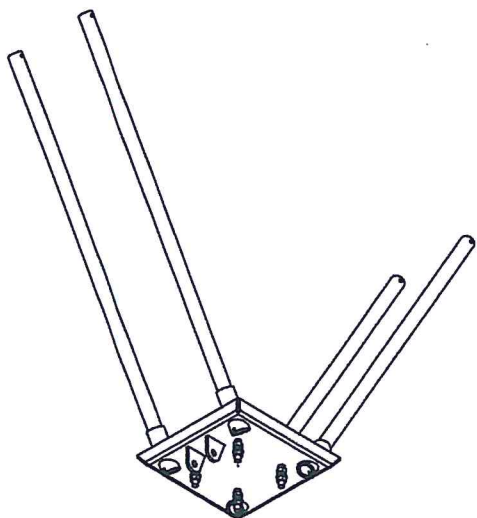

สถานที่ดำเนินการ

สายทาง ขพ.2021 วัดโสมสิริวัฒนาราม ม.5 ต.ทุ่งหลวง อ.ละม่อม จ.ชุมพร

609

บริษัท อุตสาหกรรมพลาสติก จำกัด

M09

ផ្លូវការណាមួយដែលបានកាត់កាត់កាត់កាត់កាត់កាត់

บริษัท อุตสาหกรรม...

แบบ B ใช้กับพื้นที่หลายช่องทาง , หรือพื้นที่ราบปกติ

แบบ C ไม้พุ่ม

ไม้พุ่ม M18-0.25mm P2.5  
 ความยาว 90mm (JIS B1180)  
 สลักเกลียว 10x3/4"x4  
 สลักเกลียว M18  
 สลักเกลียว M18  
 สลักเกลียว M18  
 สลักเกลียว M18