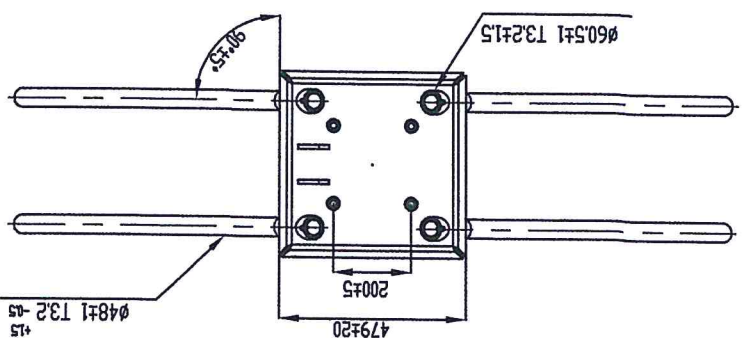

สถานที่ดำเนินการ

สายทาง ขพ.2021 วัดโสมสิริวัฒนาราม ม.5 ต.ทุ่งหลวง อ.ละม่อม จ.ชุมพร

609

บริษัท อุตสาหกรรมพลาสติก จำกัด

M09

ផ្លូវការណាមួយដែលបានកាត់កាត់កាត់កាត់កាត់កាត់

บริษัท อุตสาหกรรม...

แบบ B ใช้กับพื้นที่หลายช่องทาง , หรือพื้นที่ราบปกติ

แบบ C ไม้พุ่ม

ไม้พุ่ม M18-0.25mm P2.5  
 ความยาว 90mm (JIS B1180)  
 สลักเกลียว 10x3/4"x4  
 สลักเกลียว M18  
 สลักเกลียว M18  
 สลักเกลียว M18  
 สลักเกลียว M18