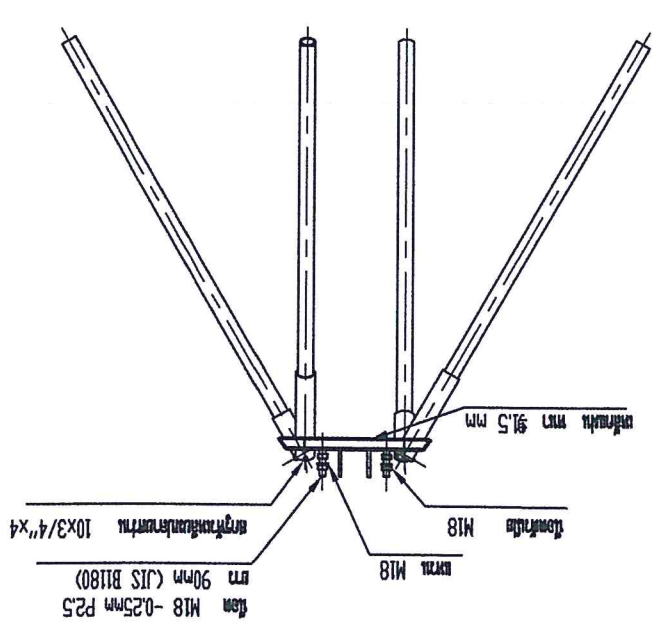

สถานที่ดำเนินการ

สายทาง ขพ.2021 วัดโสมสิริวัฒนาราม ม.5 ต.ทุ่งหลวง อ.ละม่อม จ.ชุมพร

609

บริษัท อุตสาหกรรมพลาสติก จำกัด

M09

ផ្លូវការណាមួយដែលបានកាត់កាត់កាត់កាត់កាត់កាត់

บริษัท อุตสาหกรรม...

แบบ B ใช้กับพื้นที่หลายช่องทาง , หรือพื้นที่ราบปกติ

แบบ C ไม้พุ่ม

ไม้พุ่ม M18-0.25mm P2.5  
 ความยาว 90mm (JIS B1180)  
 สลักเกลียว 10x3/4"x4  
 สลักเกลียว M18  
 สลักเกลียว M18  
 สลักเกลียว M18  
 สลักเกลียว M18