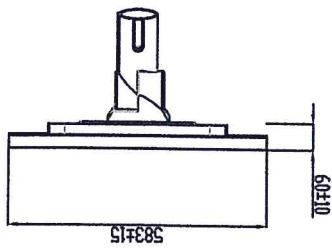

609

บริษัท อุตสาหกรรมพลาสติก จำกัด