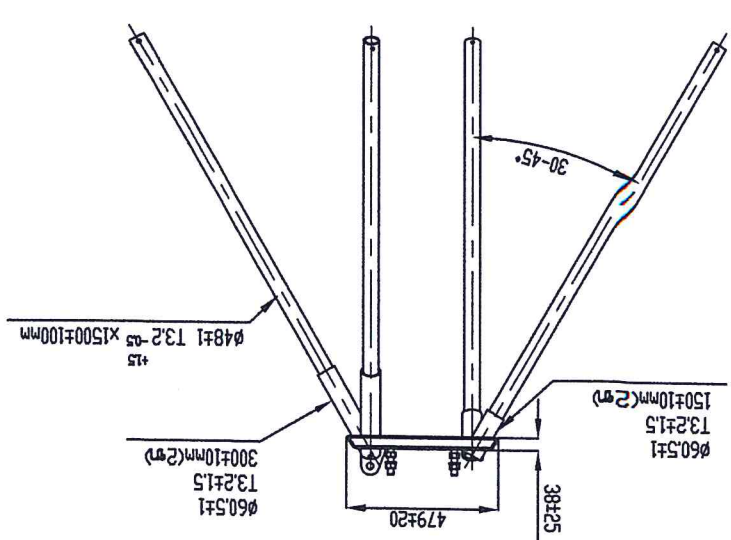

สถานที่ดำเนินการ

สายทาง ขพ.2021 วัดโสมสิริวัฒนาราม ม.5 ต.ทุ่งหลวง อ.ละม่อม จ.ชุมพร

609

บริษัท อุตสาหกรรมพลาสติก จำกัด

M09

ផ្លូវការណាមួយដែលបានកាត់កាត់កាត់កាត់កាត់កាត់

บริษัท อุตสาหกรรม...

แบบ B ใช้กับพื้นที่หลายช่องทาง , หรือพื้นที่ราบปกติ

แบบ C ไม้พุ่ม

ไม้พุ่ม M18-0.25mm P2.5  
 ความยาว 90mm (JIS B1180)  
 สลักเกลียว 10x3/4"x4  
 สลักเกลียว M18  
 สลักเกลียว M18  
 สลักเกลียว M18  
 สลักเกลียว M18