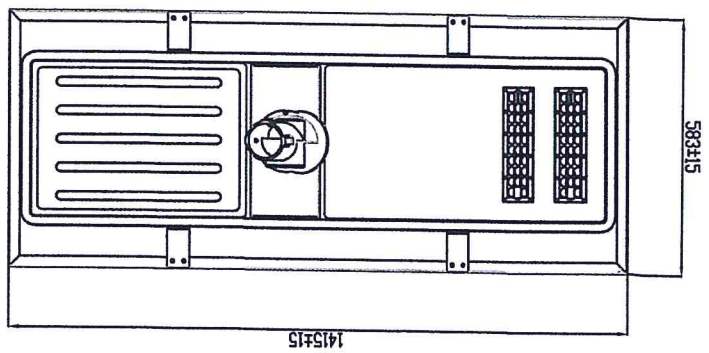

สถานที่ดำเนินการ

สายทาง ขพ.2021 วัดโสมสิริวัฒนาราม ม.5 ต.ทุ่งหลวง อ.ละม่อม จ.ชุมพร

609

บริษัท อุตสาหกรรมพลาสติก จำกัด

M09

ផ្លូវការណាមួយដែលបានកាត់កាត់កាត់កាត់កាត់កាត់

บริษัท อุตสาหกรรม...

แบบ B ใช้กับพื้นที่หลายช่องทาง , หรือพื้นที่ราบปกติ

แบบ C ไม้พุ่ม

ไม้พุ่ม M18-0.25mm P2.5  
 ความยาว 90mm (JIS B1180)  
 สลักเกลียว 10x3/4"x4  
 สลักเกลียว M18  
 สลักเกลียว M18  
 สลักเกลียว M18  
 สลักเกลียว M18