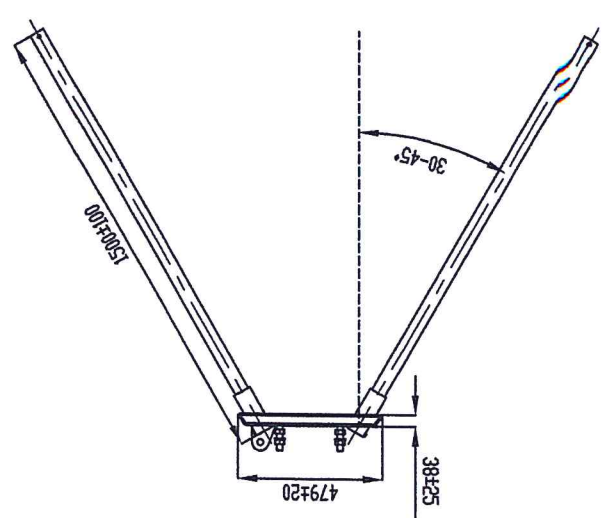

สถานที่ดำเนินการ

สายทาง ขพ.2021 วัดโสมสิริวัฒนาราม ม.5 ต.ทุ่งหลวง อ.ละม่อม จ.ชุมพร

609

บริษัท อุตสาหกรรมพลาสติก จำกัด

M09

ផ្លូវការណាមួយដែលបានកាត់កាត់កាត់កាត់កាត់កាត់

บริษัท อุตสาหกรรม...

แบบ B ใช้กับพื้นที่หลายช่องทาง , หรือพื้นที่ราบปกติ

แบบ C ไม้พุ่ม

ไม้พุ่ม M18-0.25mm P2.5  
 ความยาว 90mm (JIS B1180)  
 สลักเกลียว 10x3/4"x4  
 สลักเกลียว M18  
 สลักเกลียว M18  
 สลักเกลียว M18  
 สลักเกลียว M18