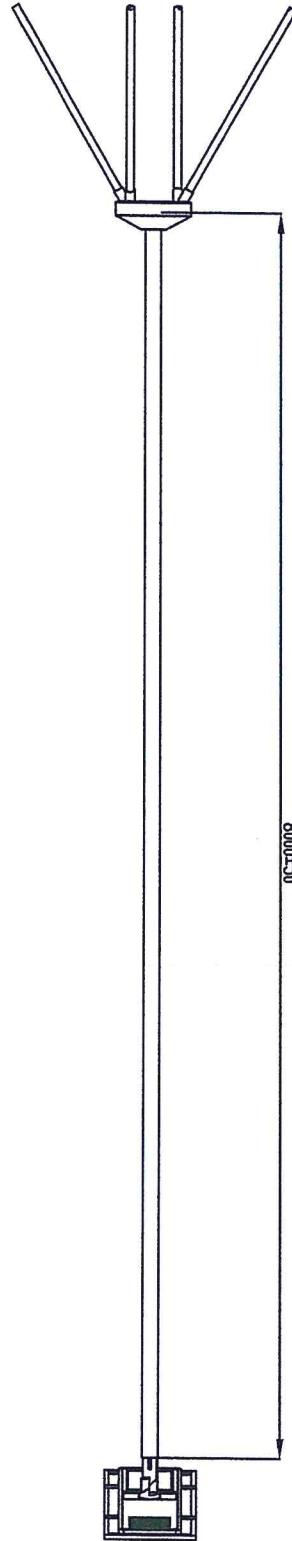

## โครงการ

พัฒนาแหล่งท่องเที่ยววัดโสมสิริวัฒนาราม  
โดยการติดตั้งชุดเสาไฟถนนโคมไฟแอลอีดีพลังงานแสงอาทิตย์ แบบประกอบในชุดเดียวกัน  
ตามบัญชีนวัตกรรมไทย จำนวน 120 ชุด  
องค์การบริหารส่วนตำบลทุ่งหลวง ตำบลทุ่งหลวง อำเภอละม่อม จังหวัดชุมพร

สถานที่ดำเนินการ

สายทาง ขพ.2021 วัดโสมสิริวัฒนาราม ม.5 ต.ทุ่งหลวง อ.ละม่อม จ.ชุมพร

609

บริษัท อุตสาหกรรมพลาสติก จำกัด

M09

ផ្លូវការណាមួយដែលបានកាត់កាត់កាត់កាត់កាត់កាត់

บริษัท อุตสาหกรรม...

แบบ B ใช้กับพื้นที่หลายช่องทาง , หรือพื้นที่ราบปกติ

แบบ C ไม้พุ่ม

ไม้พุ่ม M18-0.25mm P2.5  
 ความยาว 90mm (JIS B1180)  
 สลักเกลียว 10x3/4"x4  
 สลักเกลียว M18  
 สลักเกลียว M18  
 สลักเกลียว M18  
 สลักเกลียว M18