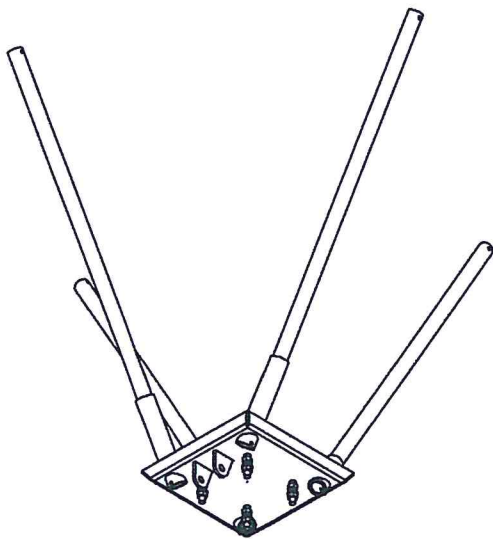

สถานที่ดำเนินการ

สายทาง ขพ.2021 วัดโสมสิริวัฒนาราม ม.5 ต.ทุ่งหลวง อ.ละม่อม จ.ชุมพร

609

บริษัท อุตสาหกรรมพลาสติก จำกัด

M09

ផ្លូវការណាមួយដែលបានកាត់កាត់កាត់កាត់កាត់កាត់

บริษัท อุตสาหกรรม...

แบบ B ใช้กับพื้นที่หลายช่องทาง , หรือพื้นที่ราบปกติ

แบบ C ไม้พุ่ม

ไม้พุ่ม M18-0.25mm P2.5  
 ความยาว 90mm (JIS B1180)  
 สลักเกลียว 10x3/4"x4  
 สลักเกลียว M18  
 สลักเกลียว M18  
 สลักเกลียว M18  
 สลักเกลียว M18