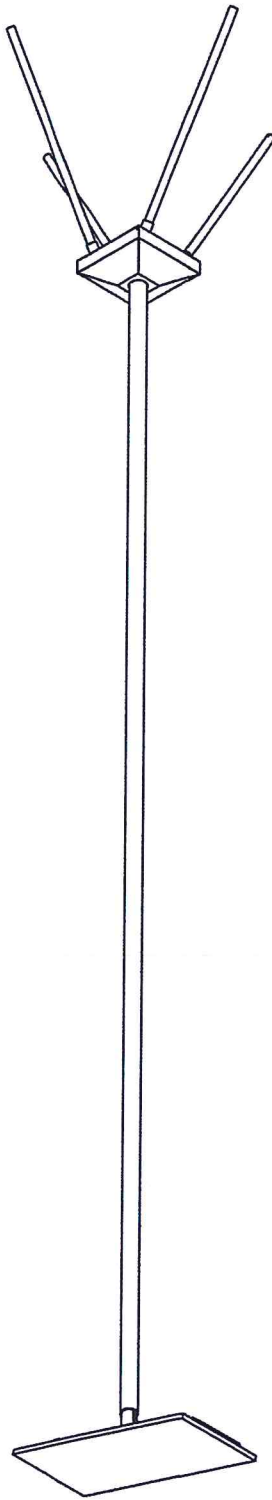

## โครงการ

พัฒนาแหล่งท่องเที่ยววัดโสมสิริวัฒนาราม  
โดยการติดตั้งชุดเสาไฟถนนโคมไฟแอลอีดีพลังงานแสงอาทิตย์ แบบประกอบในชุดเดียวกัน  
ตามบัญชีนวัตกรรมไทย จำนวน 120 ชุด  
องค์การบริหารส่วนตำบลทุ่งหลวง ตำบลทุ่งหลวง อำเภอละม่อม จังหวัดชุมพร

สถานที่ดำเนินการ

สายทาง ขพ.2021 วัดโสมสิริวัฒนาราม ม.5 ต.ทุ่งหลวง อ.ละม่อม จ.ชุมพร

609

บริษัท อุตสาหกรรมพลาสติก จำกัด

M09

ផ្លូវការណាមួយដែលបានកាត់កាត់កាត់កាត់កាត់កាត់

บริษัท อุตสาหกรรม...

แบบ B ใช้กับพื้นที่หลายช่องทาง , หรือพื้นที่ราบปกติ

แบบ C ไม้พุ่ม

ไม้พุ่ม M18-0.25mm P2.5  
 ความยาว 90mm (JIS B1180)  
 สลักเกลียว 10x3/4"x4  
 สลักเกลียว M18  
 สลักเกลียว M18  
 สลักเกลียว M18  
 สลักเกลียว M18